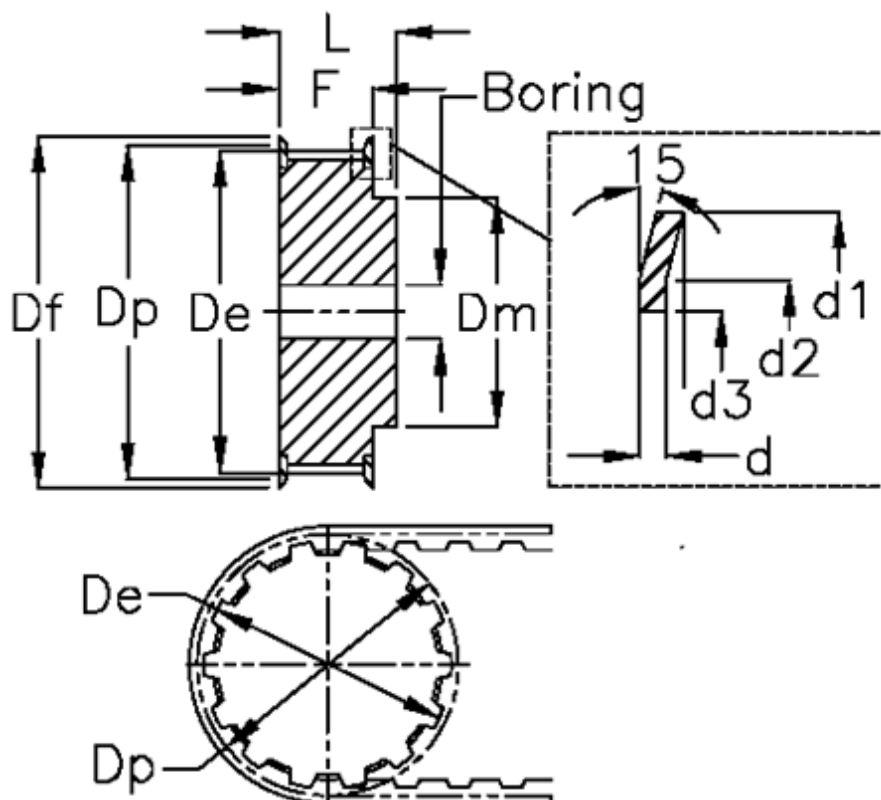

Varenummer: 60415136014  
 Beskrivelse: Tandremskive 36 T5 14/2

## Mål

d = 1	F = 30
d1 = 25	Flangetype = F08
d2 = 21.5	Forboring = 4
d3 = 15	L = 36
De = 21.45	Rembredde = - 25 mm
Df = 25	Tandantal = 14
Dm = 13	Type = T5
Dp = 22.45	V•gt = 0.037